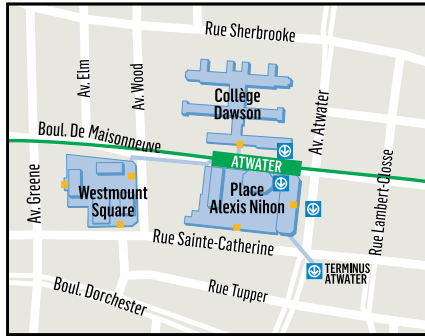

# RÉSEAU PIÉTONNIER INTÉRIEUR

Les 33 km de corridors, de places et de carrefours de ce réseau s'étirent sous le centre-ville. On y dénombre environ 2200 boutiques et 265 restaurants.

Parc du Mont-Royal

← SECTEUR OUEST DU RÉSEAU PIÉTONNIER INTÉRIEUR

**Métro**

Accès au métro

Accès au réseau piétonnier intérieur

0 250 mètres

0 2 minutes de marche