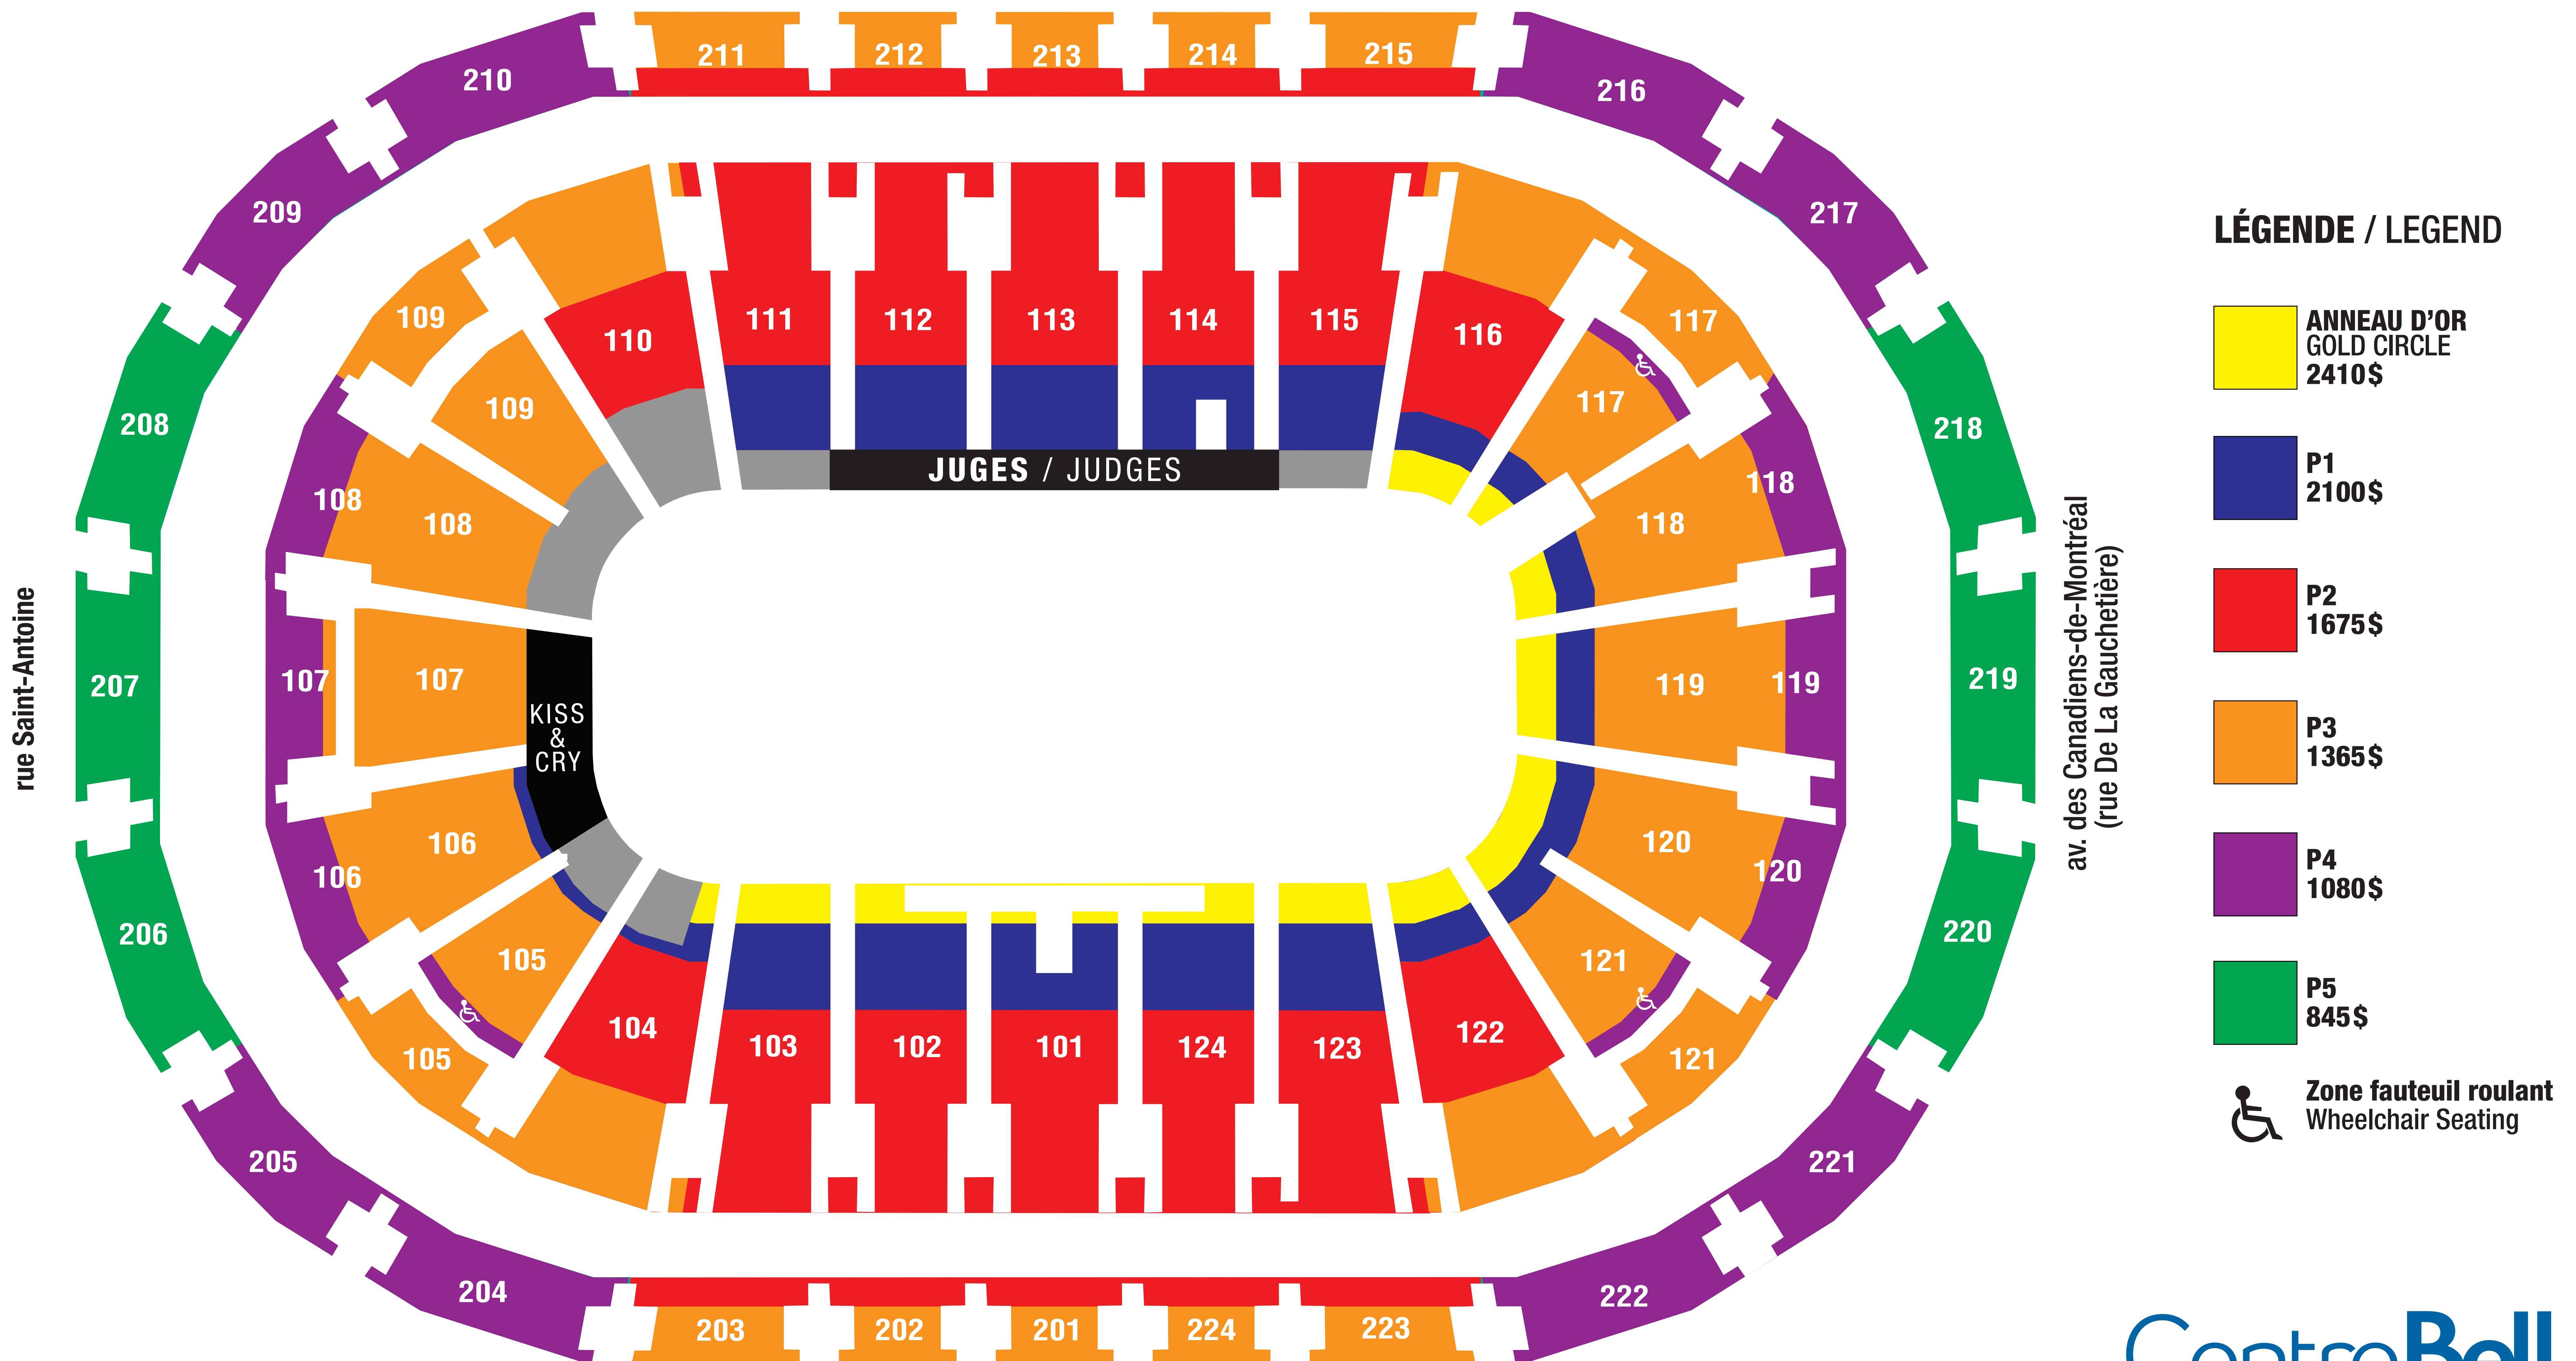

 **WORLD**
 FIGURE SKATING
 CHAMPIONSHIPS®

CHAMPIONNATS DU
MONDE 
 DE PATINAGE ARTISTIQUE

M O N T R É A L  2 0 2 0

CHAMPIONNATS DU MONDE DE PATINAGE ARTISTIQUE ISU®, MONTREAL 2020

ISU WORLD FIGURE SKATING CHAMPIONSHIPS® MONTREAL 2020

rue De La Montagne

LÉGENDE / LEGEND

 **ANNEAU D'OR**
GOLD CIRCLE
 2410\$

 **P1**
 2100\$

 **P2**
 1675\$

 **P3**
 1365\$

 **P4**
 1080\$

 **P5**
 845\$

 **Zone fauteuil roulant**
 Wheelchair Seating

CentreBell

la Cour Rio Tinto

* SUJET À CHANGEMENT / SUBJECT TO CHANGE